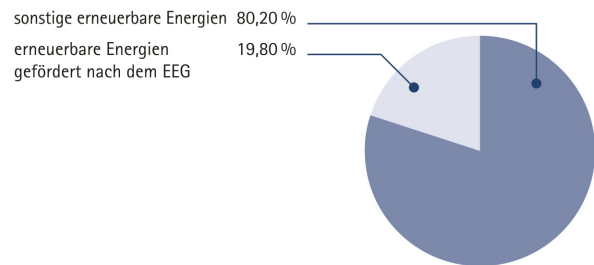

Stromkennzeichnung

Stromkennzeichnung der Stromlieferung 2010 der Energie- und Wasserversorgung Bünde GmbH (EWB),
Osnabrücker Str. 205, 32257 Bünde, gemäß § 42 EnWG vom 7. Juli 2005, geändert 2011

Vergleichsdaten Deutschland

Gesamtunternehmensmix

EWB-Strom

EWB-Ökostrom

Umweltauswirkungen aus der Stromerzeugung

CO₂-Auswirkungen

Radioaktiver Abfall