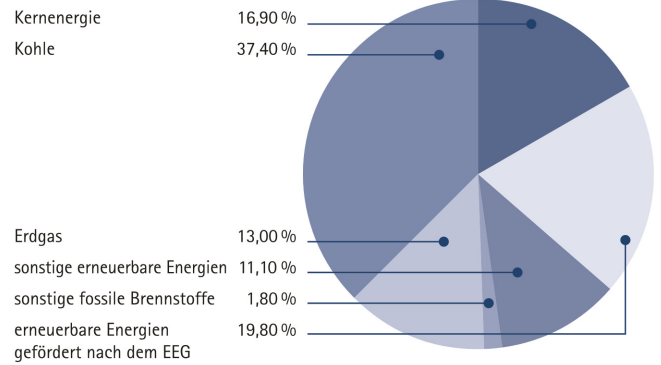

Stromkennzeichnung

Stromkennzeichnung der Stromlieferung 2010 der Energie- und Wasserversorgung Bünde GmbH (EWB),
Osnabrücker Str. 205, 32257 Bünde, gemäß § 42 EnWG vom 7. Juli 2005, geändert 2011

Vergleichsdaten Deutschland

Gesamtunternehmensmix

EWB-Strom

EWB-Ökostrom

Umweltauswirkungen aus der Stromerzeugung

CO₂-Auswirkungen

Radioaktiver Abfall