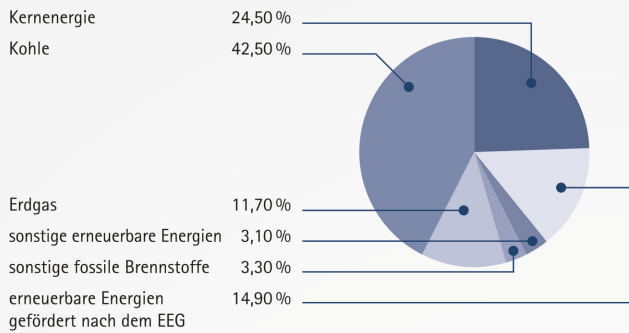

Stromkennzeichnung

Stromkennzeichnung der Stromlieferung 2010 der Energie- und Wasserversorgung Bünde GmbH (EWB),
Osnabrücker Str. 205, 32257 Bünde, gemäß § 42 EnWG vom 7. Juli 2005, geändert 2011

Vergleichsdaten Deutschland

Gesamtunternehmensmix

EWB-Strom

EWB-Ökostrom

Umweltauswirkungen aus der Stromerzeugung

CO₂-Auswirkungen

Radioaktiver Abfall